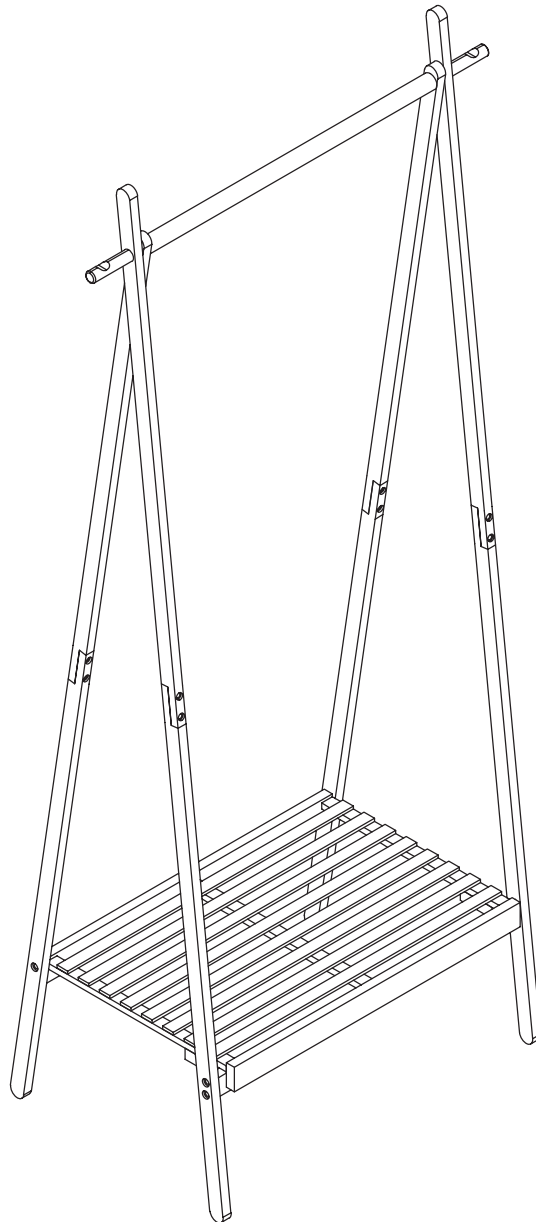

**FOLDABLE BAMBOO GARMENT RACK  
ASSEMBLY INSTRUCTIONS**

ELEMENTS

HARDWARE

<p><b>A</b></p>  <p><b>x8</b></p>	<p><b>B</b></p>  <p><b>x6</b></p>	<p><b>C</b></p>  <p><b>x1</b></p>
--	--	--

STEP 1

STEP 2

**STEP 3**

**STEP 4**

**MANUFACTURED BY: SFN LIMITED**  
Arcadia House, Maritime Walk,  
Southampton S014 3TL, United Kingdom