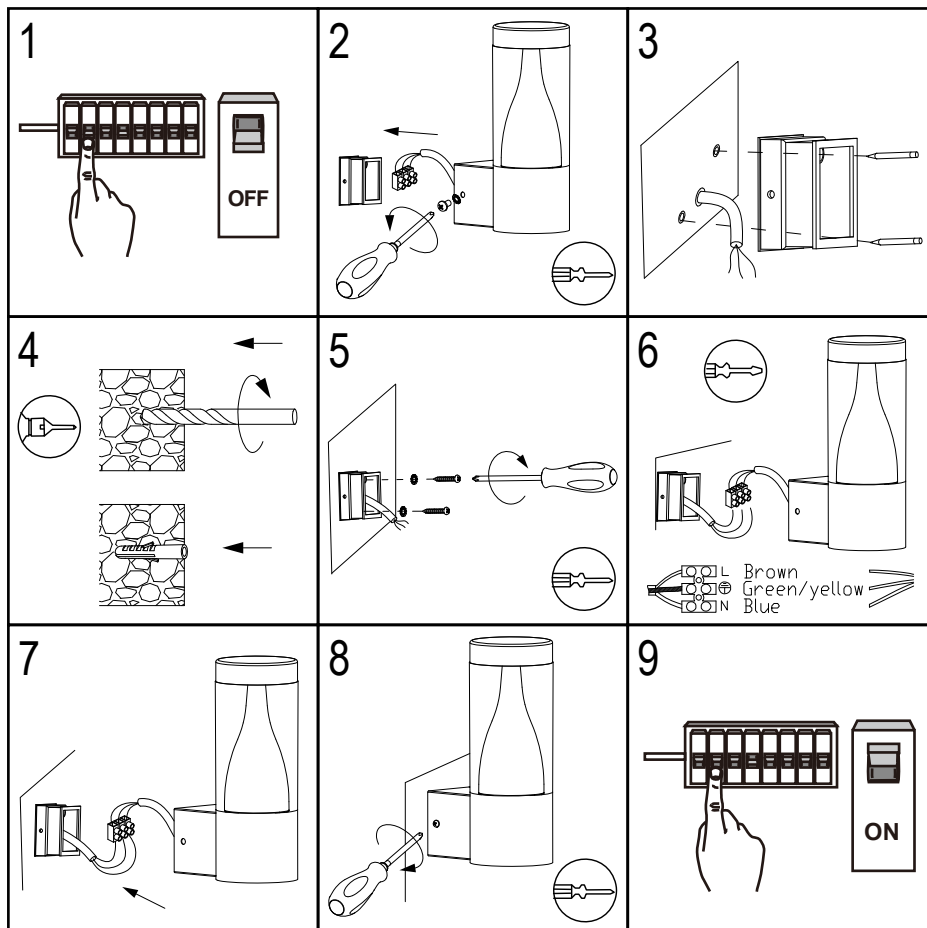

LUTEC

	<p>LUTEC Europe NV Ruiterijschool 14 B-2930 Brasschaat - Belgium +32 3 284 51 62 info@lutec-europe.com www.lutec.com</p>
	<p>www.lutec.com/services/global-network</p>