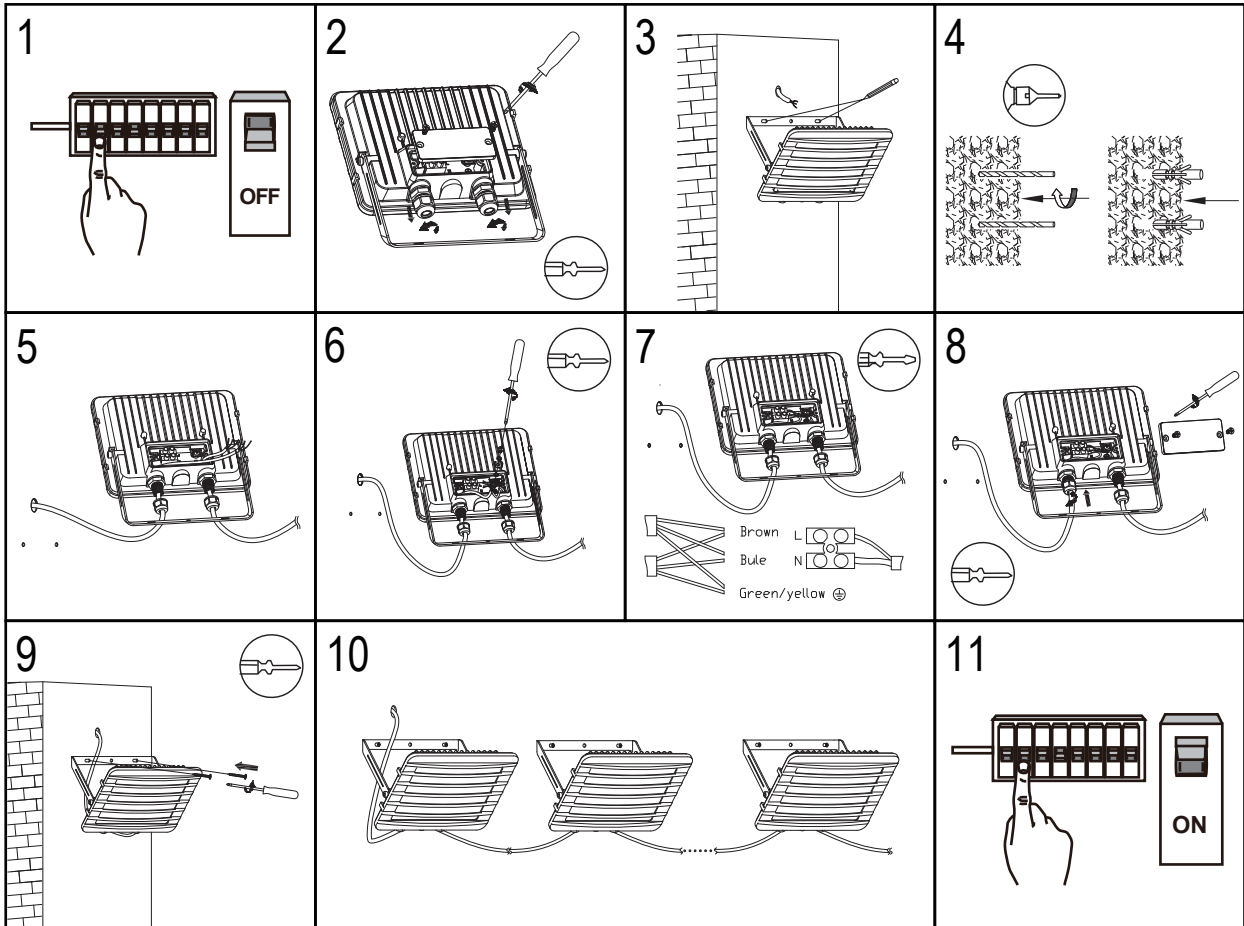

LUTEC

SINGLE

<p>1</p>	<p>2</p>	<p>3</p>	<p>4</p>
<p>5</p>	<p>6</p>	<p>7</p>	<p>8</p>
<p>9</p>	<p>10</p>	<p>11</p>	

GROUP

LUTEC Europe NV

Ruiterijschool 14
 B-2930 Brasschaat - Belgium
 +32 3 284 51 62
 info@lutec-europe.com
 www.lutec.com